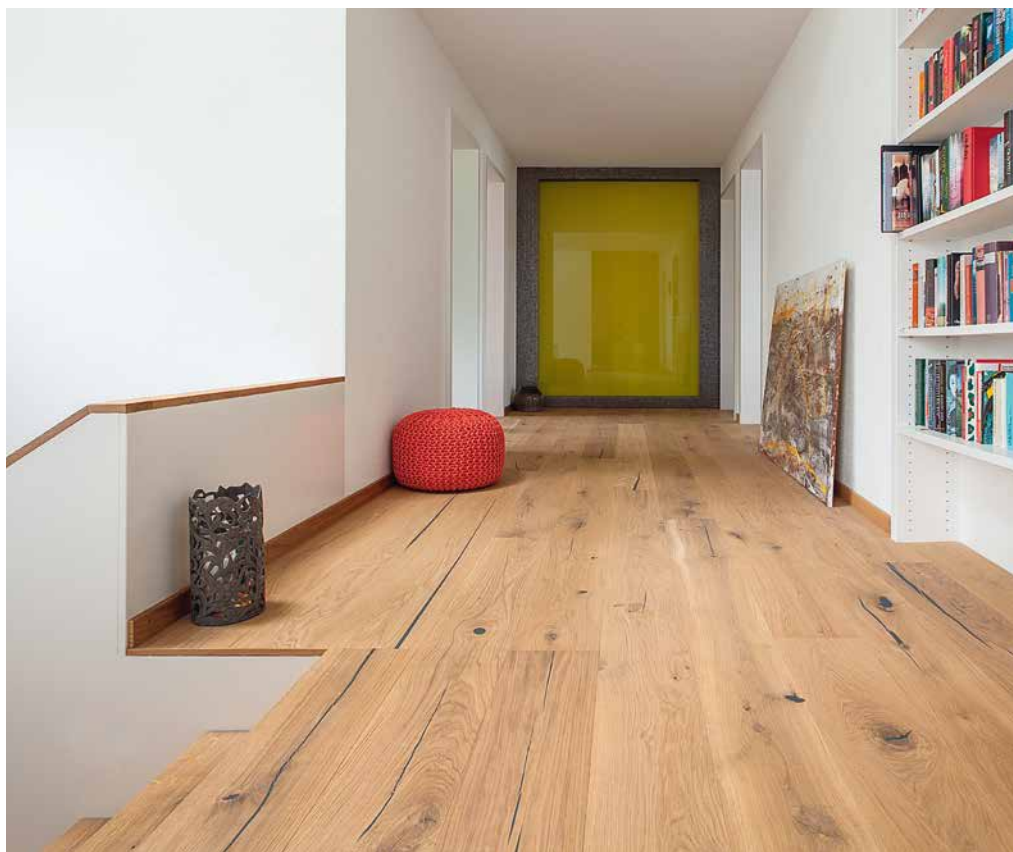

**WERKELIJK EEN ZWEEDSE
PAREL**

Een doordacht concept, de juiste keuze van hout, precies gemaakt en een perfecte afwerking toont duidelijk aan dat de houten vloeren van Berg & Berg gemaakt zijn om een leven lang mee te gaan. De vloeren worden gemaakt in Kallinge, gelegen in het zuiden van Zweden: onze medewerkers nemen de tijd om hun producten te vervaardigen volgens de regels van de kunst. Immers, wat zijn enkele minuten in vergelijking met een gans leven?

UN TRÉSOR SUÉDOIS AU SOL

Une conception réfléchie, un choix de bois adéquat, un travail fin et une finition parfaite montrent clairement que les parquets et planchers Berg & Berg sont faits pour durer toute la vie. Ainsi se déroule le travail, dans le village de Kallinge, au sud de la Suède: nos collaborateurs prennent le temps de fabriquer leurs produits selon les règles de l'art. Car enfin, que sont quelques minutes en comparaison de toute une vie?

Reinigungs-und
Pflegeanweisung

The mark of
responsible forestry

No. 0209-0311-018-1
selected oiled products