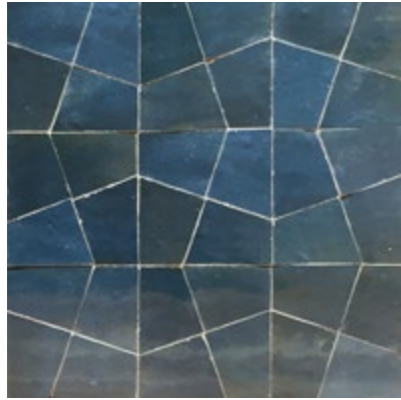

ZELLIGE 30x30cm

©TRC8B Bleu orage TC33

Collection Creative
Trame pré-assemblée & pré-jointée
Dim. 30x30cm (ép.14mm)
265€HT/m2*