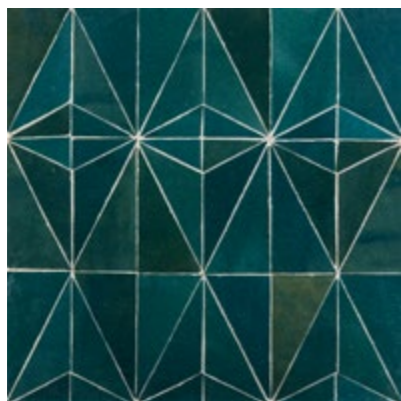

# ZELLIGE | 30x30cm

©TRC2 Blanc de Fès TC06  
Collection Creative

Trame pré-assemblée & pré-jointée  
Dim. 30x30cm (ép.14mm)  
349€HT/m2\*

\*Prix publics conseillés hors frais de port

ZELLIGE  
30x30cm

©TRC7 Bleu pétrole TC19